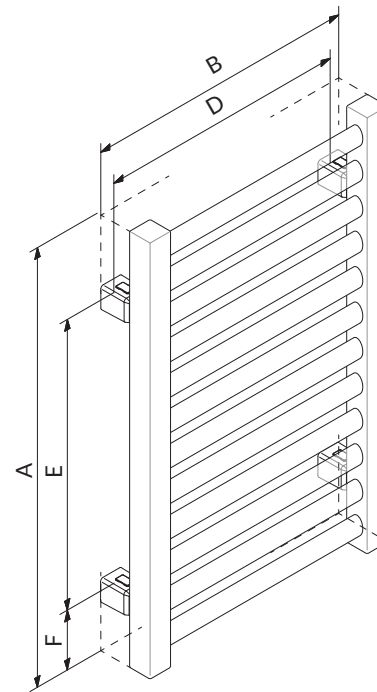

4

5

6

Instruktion

Väggbeslag MKP/MKS

4x

7 a/b/c*

Stjärnmarkering avser endast vattenanslutna torkar

2

Borrade hål tätas enligt Säker vattens anvisningar

1

3