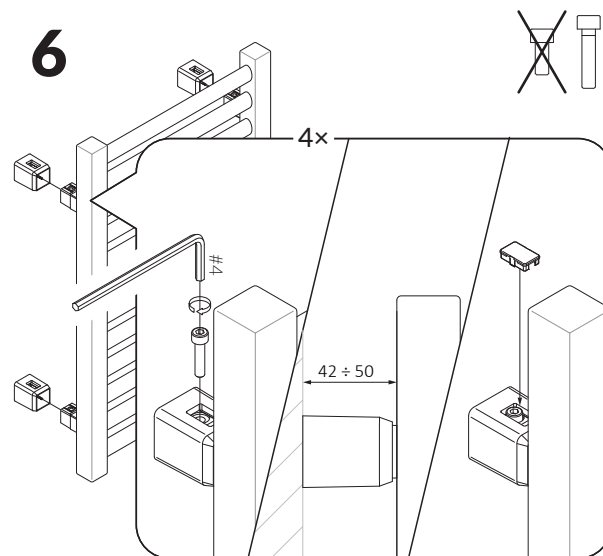

4

5

6

Instruktion

Väggbeslag MKP/MKS

4x

7 a/b/c*

Stjärnmarkering avser endast vattenanslutna torkar

2

Borrade hål tätas enligt Säker vattens anvisningar

1

3