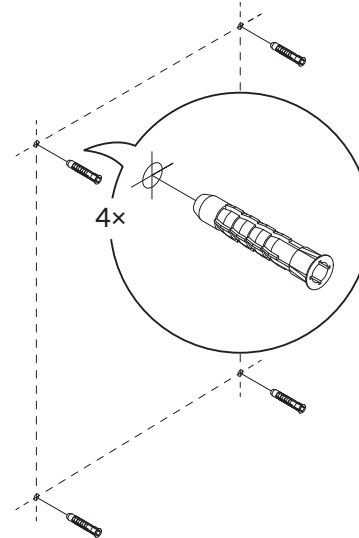

4

5

6

Instruktion

Väggbeslag MKP/MKS

4x

7 a/b/c*

Stjärnmarkering avser endast vattenanslutna torkar

2

Borrade hål tätas enligt Säker vattens anvisningar

1

3