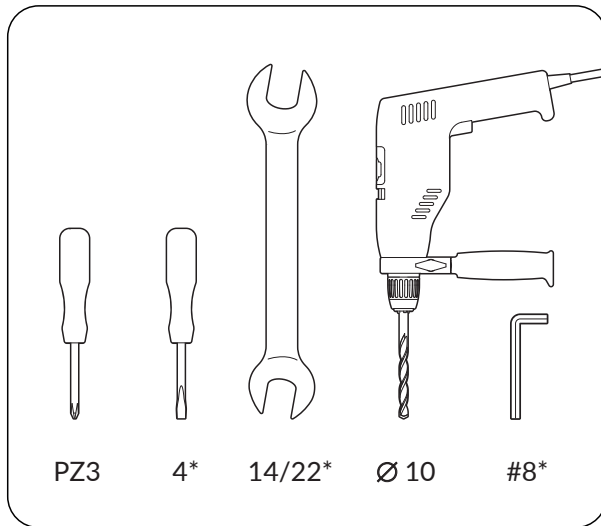

4

5

6

Instruktion

Väggbeslag MKP/MKS

4x

7 a/b/c*

Stjärnmarkering avser endast vattenanslutna torkar

2

Borrade hål tätas enligt Säker vattens anvisningar

1

3