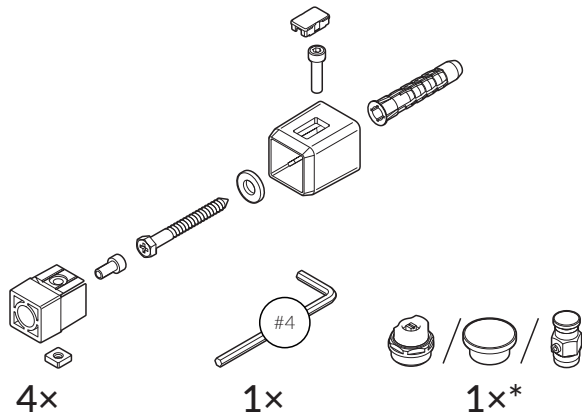

4

5

6

Instruktion

Väggbeslag MKP/MKS

4x

7 a/b/c*

Stjärnmarkering avser endast vattenanslutna torkar

2

Borrade hål tätas enligt Säker vattens anvisningar

1

3