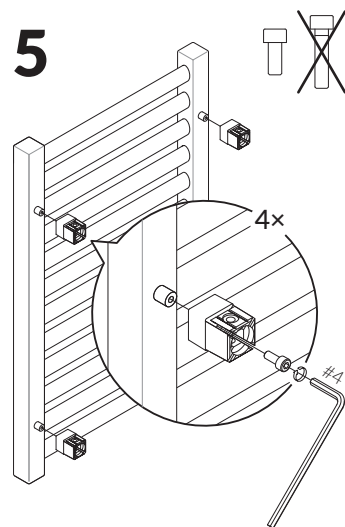

4

5

6

Instruktion

Väggbeslag MKP/MKS

4x

7 a/b/c*

Stjärnmarkering avser endast vattenanslutna torkar

2

Borrade hål tätas enligt Säker vattens anvisningar

1

3