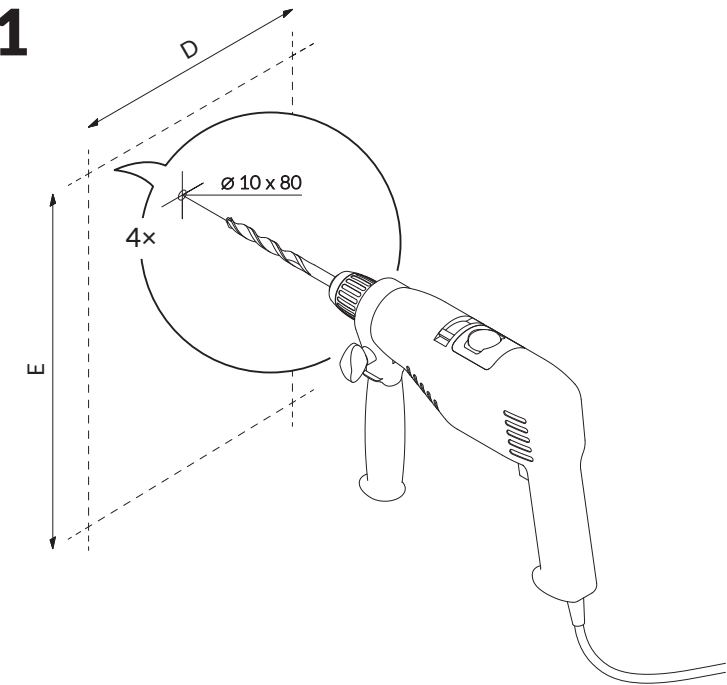

4

5

6

Instruktion

Väggbeslag MKP/MKS

4x

7 a/b/c*

Stjärnmarkering avser endast vattenanslutna torkar

2

Borrade hål tätas enligt Säker vattens anvisningar

1

3