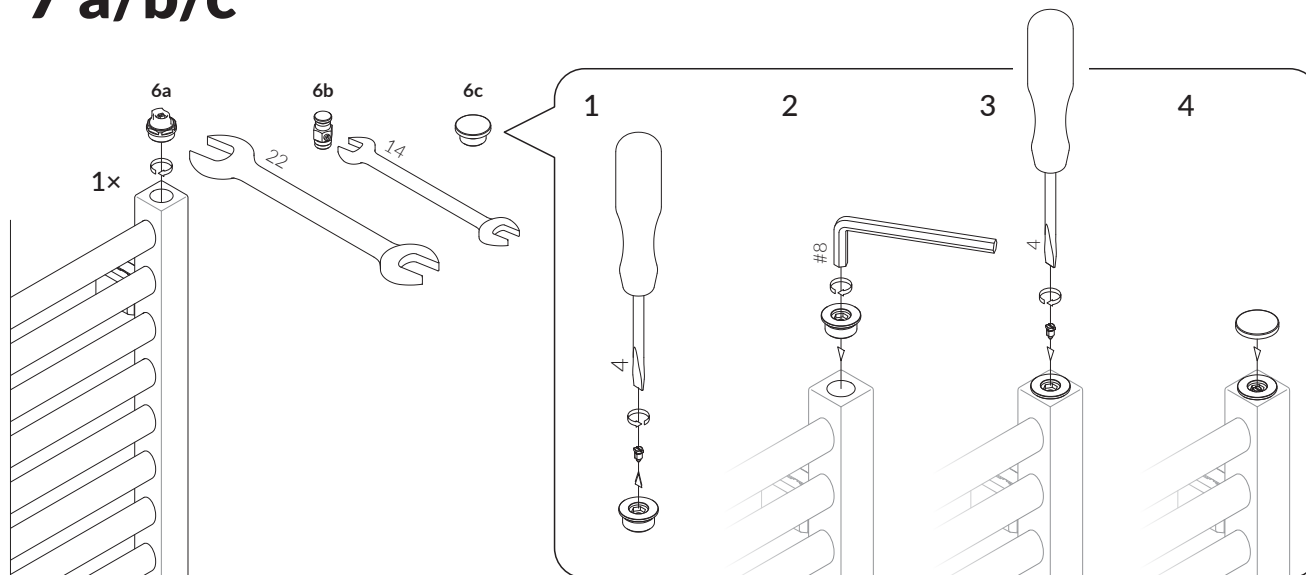

4

5

6

Instruktion

Väggbeslag MKP/MKS

4x

7 a/b/c*

Stjärnmarkering avser endast vattenanslutna torkar

2

Borrade hål tätas enligt Säker vattens anvisningar

1

3