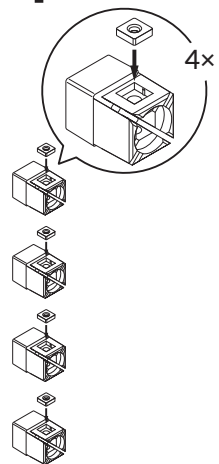

4

5

6

Instruktion

Väggbeslag MKP/MKS

4x

7 a/b/c*

Stjärnmarkering avser endast vattenanslutna torkar

2

Borrade hål tätas enligt Säker vattens anvisningar

1

3